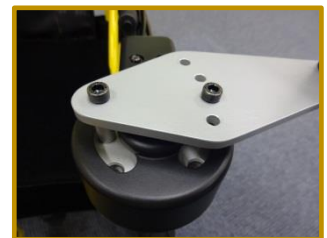

コギー 「COGYスモールサイズ (SS)」 小児・低身長仕様

自力で自由に動きたいを叶える足こぎ車いす「COGY」

希望小売価格：398,000円 (非課税)

～スモールサイズ 5つの特長～
充実の標準装備 !!

1. 折りたたみ式補助ハンドル

介助者が安心してハンドル操作できる
折りたたみ式補助ハンドルを採用

使用可能状態 折り畳んだ状態

3. ハンドル位置変更可能ステー

腕の長さに合わせたハンドル位置
調整が4段階で可能

2. デファレンシャルギア

左右回転を均一にする
デファレンシャルギアを採用

4. オリジナルひじかけ

体幹保持を効率的に行うためせり
上がり部分に指が掛けやすいひじ
かけを採用

ソリッドイエロー 商品コード：PR000009 T A I Sコード：01134-000005

∞	

5. プッシュロッド式ペダル

片手で簡単に取り外し可能