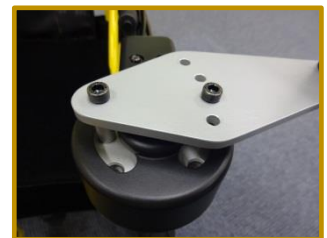

コギー 「COGYスモールサイズ (SS)」 小児・低身長仕様

自力で自由に動きたいを叶える足こぎ車いす「COGY」

希望小売価格：398,000円 (非課税)

～スモールサイズ 5つの特長～
充実の標準装備 !!

1. 折りたたみ式補助ハンドル

介助者が安心してハンドル操作できる
折りたたみ式補助ハンドルを採用

使用可能状態 折り畳んだ状態

3. ハンドル位置変更可能ステー

腕の長さに合わせてハンドル位置
調整が4段階で可能

2. デファレンシャルギア

左右回転を均一にする
デファレンシャルギアを採用

4. オリジナルひじかけ

体幹保持を効率的に行うため
せり上がり部分に指が掛けやすい
ひじかけを採用

ソリッドイエロー 商品コード：PR000009 T A I Sコード：01134-000005

∞	

5. プッシュロッド式ペダル

片手で簡単に取り外し可能